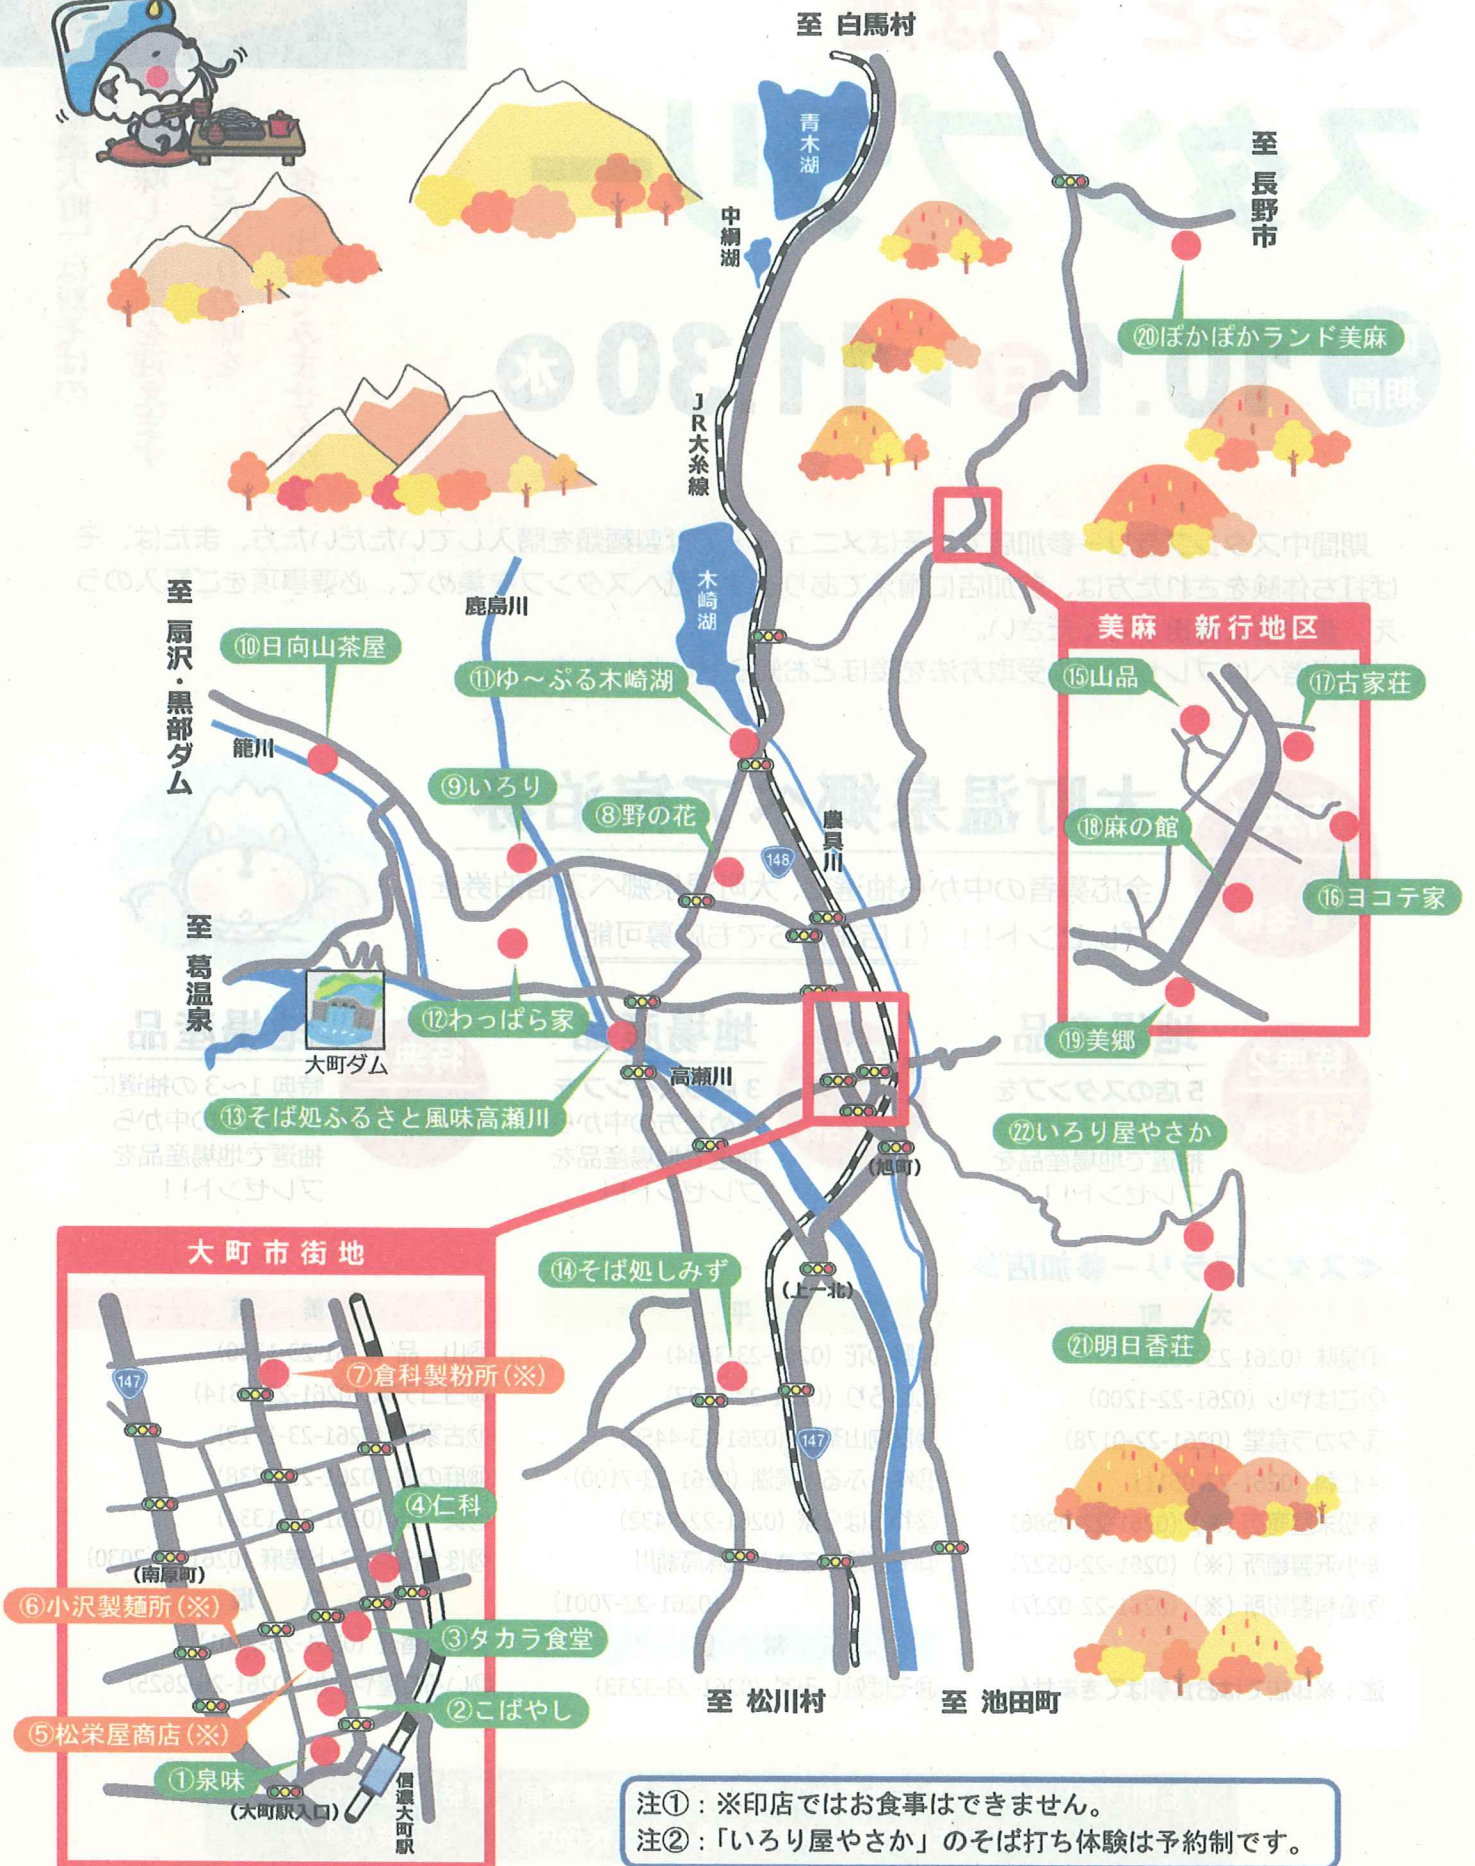

スタンプを集めて応募すると抽選で素敵な賞品が当たる!

平成 29 年度 大町市地産地消推進事業

ぐるっと そば処

スタンプラリー

開催
期間

10.1 日 ▶ 11.30 水

「信濃大町」は新そばの
美味しい季節を迎えます
各店こだわりの味を
食べ比べてみませんか

期間中スタンプラリー参加店で、そばメニュー・そば製麺類を購入していただいた方、または、そば打ち体験をされた方は、参加店に備えてあります台紙へスタンプを集めて、必要事項をご記入のうえ、最終店に提出してください。

八 坂

- ㉑明日香荘 (0261-26-2301)
- ㉒いろり屋やさか (0261-26-2625)

注：※印店ではお食事はできません。

《お問い合わせ》 大町市地産地消事業実行委員会事務局 電話 22-0420
(大町市農林水産課農業推進支援係内) (内線637)

ぐるっと

そば処スタンプラリーマップ

美麻 新行地区

- 15 山品
- 17 古家荘
- 18 麻の館
- 16 ヨコテ家
- 19 美郷

大町市街地

- 7 倉科製粉所(※)
- 4 仁科
- 3 タカラ食堂
- 2 こばやし
- 1 泉味 (大町駅入口)
- 6 小沢製麺所(※)
- 5 松栄屋商店(※)

注①：※印店ではお食事はできません。
 注②：「いろり屋やさか」のそば打ち体験は予約制です。