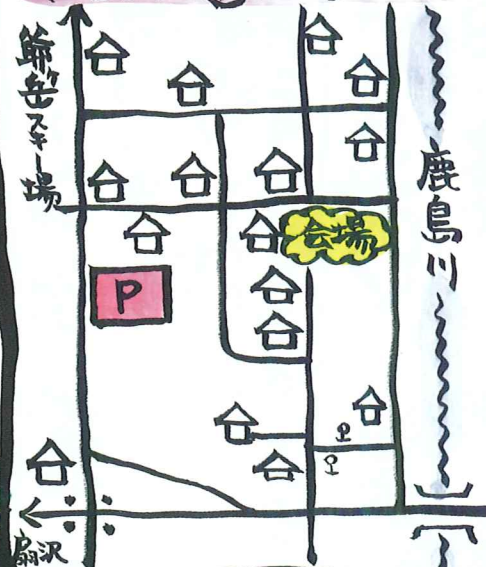

フェスティバル LOVE マップ

駐車場1ヶ所有り
各ホテル周辺の駐車、
路上駐車はしないでね

会場♡別館立山パルスホテル駐車場 & 森林広場周辺

水の祭り大フェスティバルの
会場はこちらです
20:25~20:45

別館
立山パルス
ホテル

露店さん
ビア
ガーデン風

Bar 楽め

- ♡卓球 団体
- ♡マージャン
- ♡将棋
- ♡囲碁
- ♡ストラックアウト

ロビーは自由に
遊ばせる
みんなで仲良く

玄関

歩行者天国

特設ステージ

歩行者天国

トイレ
WC

手じり市
本部
抽選会

手じり市 & ツマ

森林ステージ
休憩スペース

手じり市 & ツマ

駐車場マップ

各ホテル(P)はご利用下さいませ

手じり市
&
ツマ

水の間
男清水